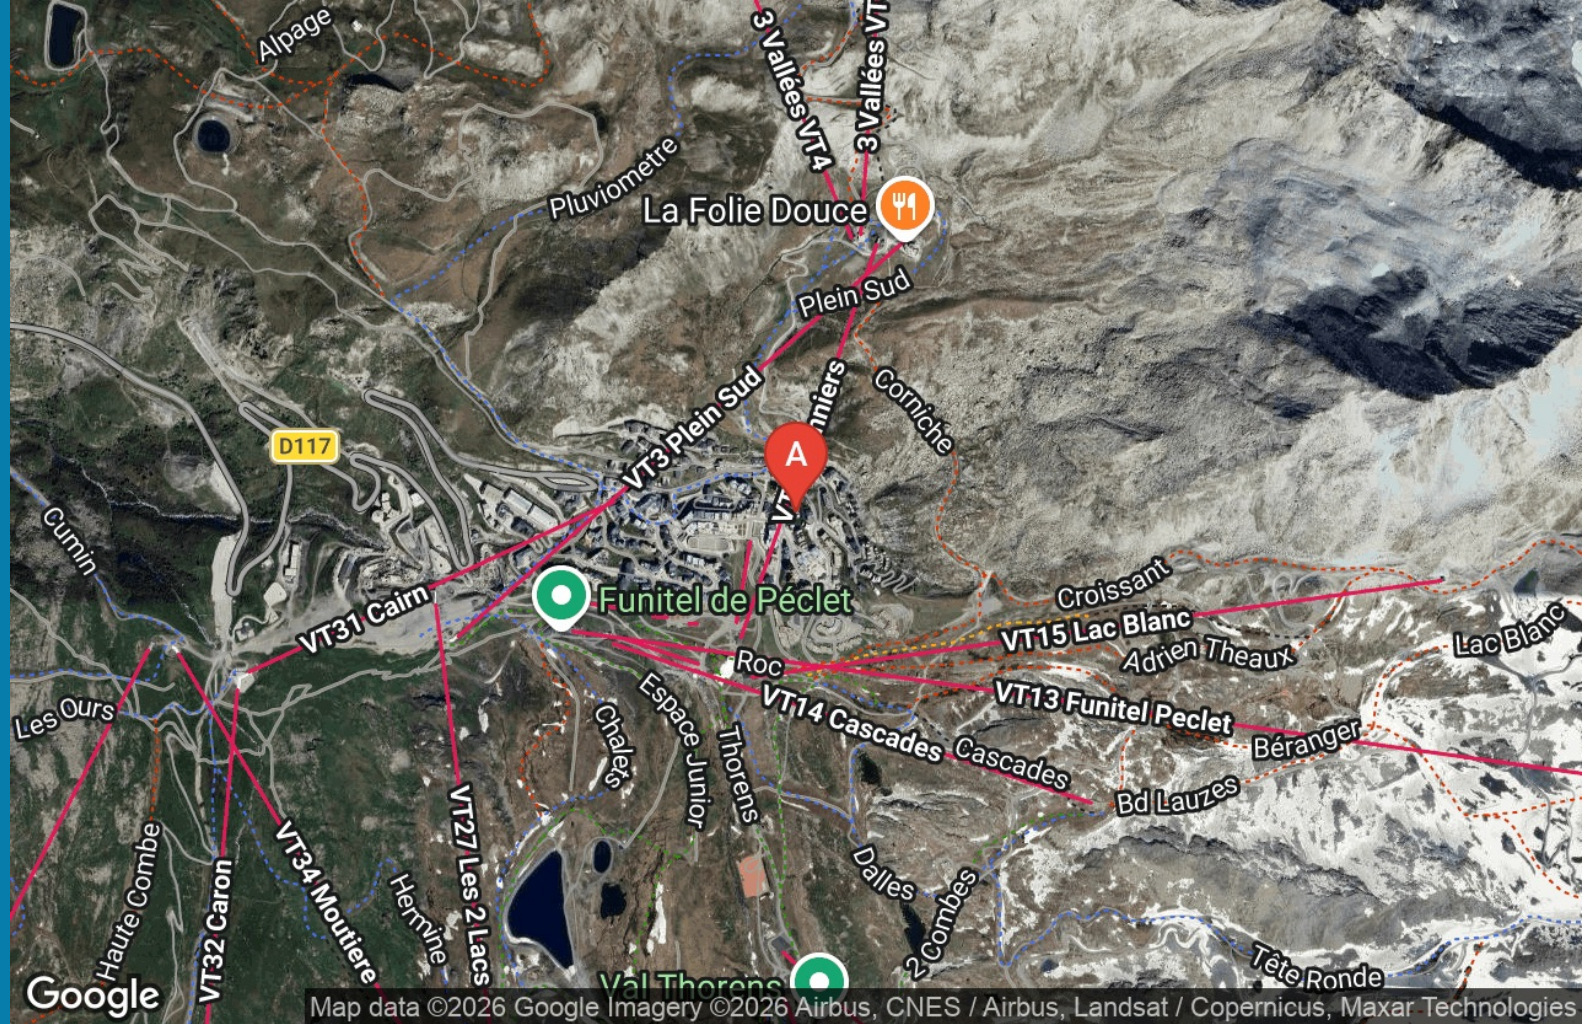

Fabrice HULLOT

☎ 06 19 65 43 57

A Appartement Eterlous 46 : , Grande Rue
73440 Val Thorens